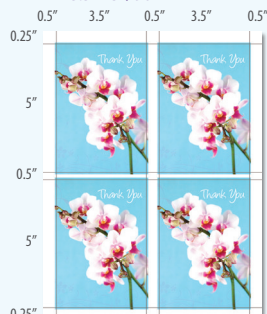

casete estándar para refiles: tamaño carta
4-up tarjetas postales
3.5" x 5" / 90 x 127 mm