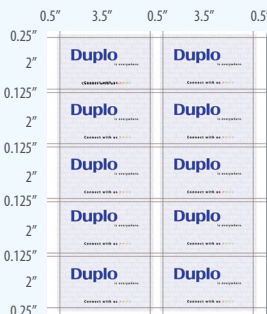

DIAGRAMA DE APLICACIONES

casete estándar para refiles: tamaño carta
10-up tarjetas de negocios
2" x 3.5" / 50 x 90 mm