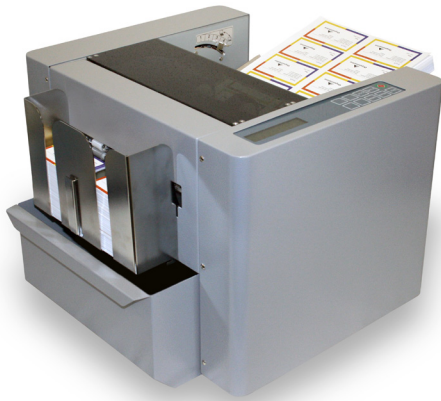

DocuCutter CC-228

Cortadora de Tarjetas

La Cortadora de Tarjetas CC-228 es la solución ideal para el procesamiento de tarjetas de negocios, tarjetas postales, tarjetas de felicitación, y fotografías impresas digitalmente a color en hojas de tamaño carta, A4 y legal. Con un tamaño compacto y casetes opcionales, intercambiables, para refiles/perforaciones, los usuarios encontrarán la CC-228 extremadamente fácil de operar.

La CC-228 automáticamente corta y refila los documentos y los apila en orden secuencial a velocidades de hasta 130 tarjetas de negocios por minuto. Es la solución perfecta para cortar múltiples tarjetas con rebase impresas en la misma hoja y eliminar el trabajo de cortar/refilar a mano, aumentando la eficiencia de su operación.

- Ideal para tarjetas de negocios con rebase
- También ideal para tarjetas postales, tarjetas de felicitación y fotografías usando los casetes opcionales
- Acepta una amplia gama de papel de hasta 110 lb. cubierta/300 gsm
- Ajustes para diferentes gramajes de papel
- Acepta documentos de tamaño A4, carta y legal
- Hasta 130 tarjetas de negocios por minuto
- Alimentador de alta capacidad con 3 rodillos de alimentación

- Panel de control amigable al usuario con pantalla LCD

- 6 trabajos pre-programados y 6 trabajos programables
- Sensor para la marca del corte para la precisión del corte superior e inferior
- Ajustes finos lado-a-lado de ± 2 mm